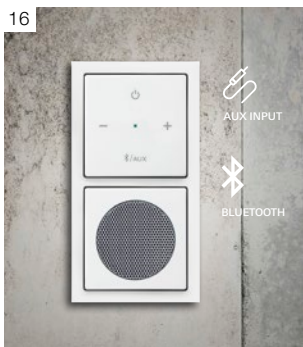

06

12

16

18

01

02

03

04

05

06

07

08

09

10

11