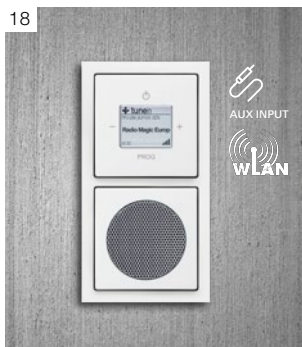

06

12

16

18

01

02

03

04

05

06

07

08

09

10

11