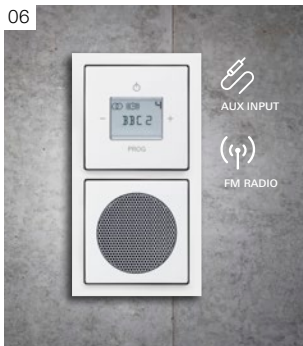

06

12

16

18

01

02

03

04

05

06

07

08

09

10

11