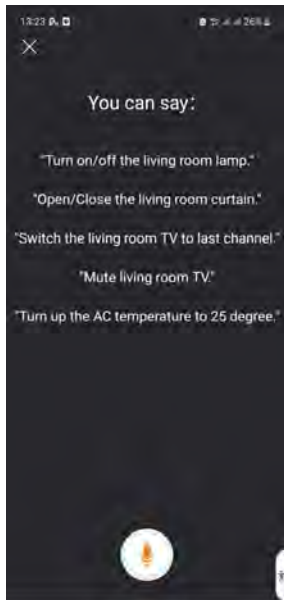

موارد زیر ، بخشی از امکانات یک خانه هوشمند می باشد :

- کنترل سیستم روشنایی
- کنترل سیستم گرمایشی و سرمایشی (اسپیلت ، فن کوئل ، کولر آبی ، داکت اسپیلت و ...)
- کنترل پرده برقی
- آیفون هوشمند تحت شبکه
- سیستم صوتی
- سیستم آبیاری هوشمند
- سیستم امنیتی هوشمند

دارای رله ی داخلی ۱۰ آمپر ✓

فرستنده مادون قرمز
قابلیت اتصال به WIFI

گسترش دهنده امواج
IR & RF

سنسور دما و رطوبت
لوکس متر شدت نور

ترموستات هوشمند
با تنظیم حالت سرما و گرما

سنسور حرکتی
قابلیت تشخیص حضور از طریق مادون قرمز

دوربین تحت شبکه ۳۶۰ درجه
میکروفون داخلی - دارای پورت شبکه
SD CARD

سنسور آشکار کننده نشت گاز

سنسور آشکار کننده دود

سنسور درب و پنجره

پریز هوشمند
قابلیت اتصال به WIFI
قابلیت برنامه ریزی زمان بندی

شیر برق گاز و آب

آژیر بی سیم هوشمند

GEEKLINK
SMART HOME

نرم افزار خانه هوشمند گیک لینک Smart Home Application

- ✓ امکان کنترل کلیه تجهیزات هوشمند
- ✓ امکان اختصاص فضاهای دلخواه در هر خانه
- ✓ امکان تعریف تجهیزات و فضا به زبان فارسی
- ✓ دارای قابلیت دستیار صوتی
- ✓ اعلان آژیر بر روی نرم افزار در هنگام ورود غیر مجاز
- ✓ قابلیت تبدیل کردن پل های روشنایی به صورت نرم افزاری
- ✓ قابلیت برنامه نویسی سناریو و اجرای آن از طریق نرم افزار
- ✓ امکان تعیین سطح دسترسی برای هر کاربر
- ✓ دارای نمایشگر دما و رطوبت محیط بر روی نرم افزار
- ✓ قابلیت کنترل کلیه ریموت های تعریف شده مانند تلوزیون ، اسپیلیت و ...
- ✓ سازگار با سیستم عامل های اندروید و اپل