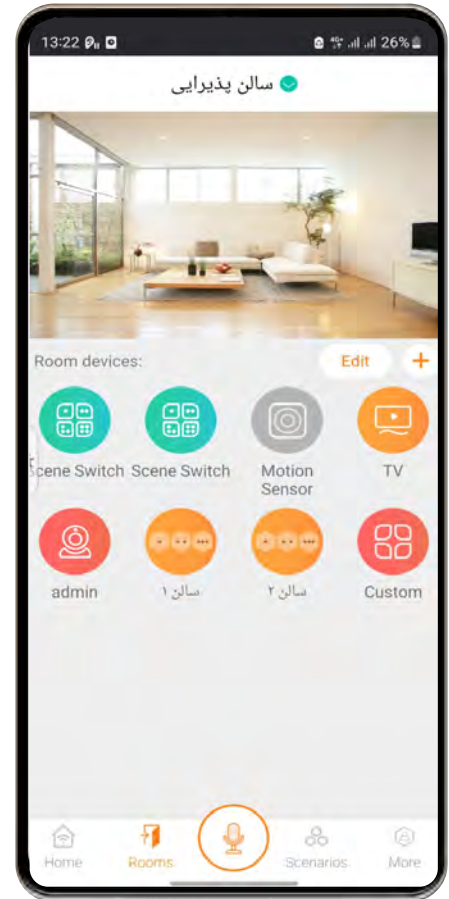

موارد زیر ، بخشی از امکانات یک خانه هوشمند می باشد :

- کنترل سیستم روشنایی
- کنترل سیستم گرمایشی و سرمایشی (اسپیلت ، فن کوئل ، کولر آبی ، داکت اسپیلت و ...)
- کنترل پرده برقی
- آیفون هوشمند تحت شبکه
- سیستم صوتی
- سیستم آبیاری هوشمند
- سیستم امنیتی هوشمند

کلید های هوشمند مکانیکال گیک لینک Smart Push Button Switch Geek Link

طراحی بی نظیر در دو طرح مات و شیشه ای ✓

قابلیت برنامه ریزی بصورت زمان بندی ✓

دارای پل روشنایی و سناریو بصورت همزمان ✓

دارای فیدبک عملکرد در نرم افزار خانه هوشمند ✓

دوربین تحت شبکه ۳۶۰ درجه
میکروفون داخلی - دارای پورت شبکه
SD CARD

سنسور آشکار کننده نشت گاز

سنسور آشکار کننده دود

سنسور درب و پنجره

پریز هوشمند
قابلیت اتصال به WIFI
قابلیت برنامه ریزی زمان بندی

شیر برق گاز و آب

آژیر بی سیم هوشمند

GEEKLINK
SMART HOME

نرم افزار خانه هوشمند گیک لینک Smart Home Application

- ✓ امکان کنترل کلیه تجهیزات هوشمند
- ✓ امکان اختصاص فضاهای دلخواه در هر خانه
- ✓ امکان تعریف تجهیزات و فضا به زبان فارسی
- ✓ دارای قابلیت دستیار صوتی
- ✓ اعلان آژیر بر روی نرم افزار در هنگام ورود غیر مجاز
- ✓ قابلیت تبدیل کردن پل های روشنایی به صورت نرم افزاری
- ✓ قابلیت برنامه نویسی سناریو و اجرای آن از طریق نرم افزار
- ✓ امکان تعیین سطح دسترسی برای هر کاربر
- ✓ دارای نمایشگر دما و رطوبت محیط بر روی نرم افزار
- ✓ قابلیت کنترل کلیه ریموت های تعریف شده مانند تلوزیون ، اسپیلیت و ...
- ✓ سازگار با سیستم عامل های اندروید و اپل