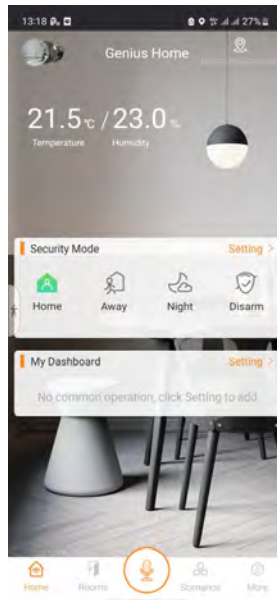

موارد زیر ، بخشی از امکانات یک خانه هوشمند می باشد :

- کنترل سیستم روشنایی
- کنترل سیستم گرمایشی و سرمایشی (اسپیلت ، فن کوئل ، کولر آبی ، داکت اسپیلت و ...)
- کنترل پرده برقی
- آیفون هوشمند تحت شبکه
- سیستم صوتی
- سیستم آبیاری هوشمند
- سیستم امنیتی هوشمند

دارای رله ی داخلی ۱۰ آمپر ✓

فرستنده مادون قرمز
قابلیت اتصال به WIFI

گسترش دهنده امواج
IR & RF

سنسور دما و رطوبت
لوکس متر شدت نور

ترموستات هوشمند
با تنظیم حالت سرما و گرما

سنسور حرکتی
قابلیت تشخیص حضور از طریق مادون قرمز

دوربین تحت شبکه ۳۶۰ درجه
میکروفون داخلی - دارای پورت شبکه
SD CARD

سنسور آشکار کننده نشت گاز

سنسور آشکار کننده دود

سنسور درب و پنجره

پریز هوشمند
قابلیت اتصال به WIFI
قابلیت برنامه ریزی زمان بندی

شیر برق گاز و آب

آژیر بی سیم هوشمند

GEEKLINK
SMART HOME

نرم افزار خانه هوشمند گیک لینک Smart Home Application

- ✓ امکان کنترل کلیه تجهیزات هوشمند
- ✓ امکان اختصاص فضاهای دلخواه در هر خانه
- ✓ امکان تعریف تجهیزات و فضا به زبان فارسی
- ✓ دارای قابلیت دستیار صوتی
- ✓ اعلان آژیر بر روی نرم افزار در هنگام ورود غیر مجاز
- ✓ قابلیت تبدیل کردن پل های روشنایی به صورت نرم افزاری
- ✓ قابلیت برنامه نویسی سناریو و اجرای آن از طریق نرم افزار
- ✓ امکان تعیین سطح دسترسی برای هر کاربر
- ✓ دارای نمایشگر دما و رطوبت محیط بر روی نرم افزار
- ✓ قابلیت کنترل کلیه ریموت های تعریف شده مانند تلوزیون ، اسپیلیت و ...
- ✓ سازگار با سیستم عامل های اندروید و اپل