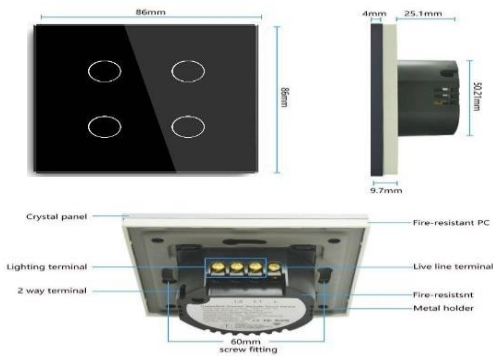

قیمت (تومان)	تصویر	نام	قیمت (تومان)	تصویر	نام
420,000		فریم لمسی آلومینیوم (1G, 2G, 3G) (زنگ، پرده، دیمر)	230,000		فریم لمسی شیشه (1G, 2G, 3G, 4G) (زنگ، پرده، دیمر)
150,000		شیشه لمسی کوچک (1G, 2G, 3G, 4G) (زنگ، پرده، دیمر)	400,000		شیشه لمسی 2 خانه (1G+1G, 2G+2G) (3G+3G, 4G+4G) (1G+1F) (2G+1F) (3G+1F) (4G+1F)
			500,000		شیشه لمسی 3 خانه (2G+2G+2G) (3G+3G+3G) (4G+4G+4G)

قیمت (تومان)	مدل	نام	قیمت (تومان)	مدل	نام	
550,000	ساده	مکانیزم لمسی پرده	700,000	ساده	مکانیزم لمسی تک پل	
700,000	WIFI		700,000	WIFI		
500,000	ساده	مکانیزم لمسی زنگ	700,000	تبدیل و صلیبی		
500,000	WIFI	پریز برق ارت دار	600,000	دیمر ساده		
550,000	WIFI	پریز برق ارت دار (مصرف سنج)	700,000	دیمر WIFI		
500,000	WIFI	پریز یونیورسال ارت دار	650,000	ساده		مکانیزم لمسی 2 پل
			750,000	WIFI		
			750,000	تبدیل و صلیبی		
			650,000	دیمر	مکانیزم لمسی 3 پل	
			650,000	ساده		
			800,000	WIFI		
			800,000	تبدیل و صلیبی		
			800,000	تبدیل و صلیبی		
			850,000	WIFI		مکانیزم لمسی 4 پل

قیمت نهایی کلیدهای لمسی = مکانیزم لمسی + فریم لمسی