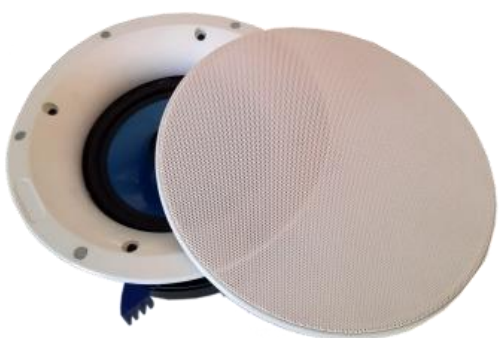

قیمت
420\$

ارتفاع : 23 سانتیمتر
عرض : 20/5 سانتیمتر
عمق : 12 سانتیمتر
دارای برد Crossover
دارای تیوتر 2 اینچ

DSH205
8 Inch
(50-100W)
8 Ohm

قیمت
130\$

Model:D4

پنل صوتی 3/5 اینچ

صوتی دارای صفحه نمایش 3/5 اینچی
دارای 4 خروجی اسپیکر 25 وات
دارای پورت BLUETOOTH
دارای پورت USB و SD CARD
دارای ریموت کنترل

قیمت
100\$

ارتفاع : 40 سانتیمتر
عرض : 28 سانتیمتر
عمق : 23 سانتیمتر
دارای برد Crossover
دارای تیوتر 3 اینچ

DSH206
8 Inch
(70-100W)
8 Ohm

قیمت
75\$

سایز فریم : 23 سانتیمتر
سایز گردبر : 20/5 سانتیمتر
ضخامت : 12 سانتیمتر
دارای برد Crossover
فریم لس

DSH618
6.5 Inch
(50-100W)
8 Ohm

قیمت
65\$

طوسی- قهوه ای
مقاوم در برابر باران
دارای پورت AUX
دارای برد بلوتوث
(مناسب برای باغ)

DSH601BT
5 Inch
(20-50W)
8 Ohm

قیمت
110\$

سایز فریم : 18/5 سانتیمتر
سایز گردبر : 16/5 سانتیمتر
ضخامت : 7 سانتیمتر
مقاوم در برابر بخار آب
(مناسب برای استخر)

DSH585
5 Inch
(20-50W)
8 Ohm

قیمت
25\$

طوسی- قهوه ای
مقاوم در برابر باران
دارای برد Crossover
(مناسب برای باغ)

DSH600
5 Inch
(20-50W)
8 Ohm

قیمت
80\$

سایز فریم : 18/5 سانتیمتر
سایز گردبر : 16/5 سانتیمتر
ضخامت : 7 سانتیمتر
دارای پورت AUX
دارای برد بلوتوث